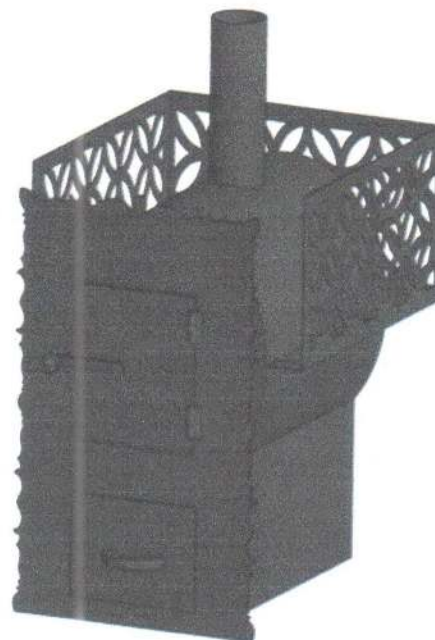

Паспорт изделия  
Печь банная «АСТРО»  
Модель: ПБА-02

Изготовитель ООО «АСТРО»  
655011, Республика Хакасия,  
г. Абакан, ул. Гагарина, дом 98Д  
astro19.com

2022

ИЗДЕЛИЕ В РАЗРЕЗЕ

**1.КАМЕНКА**

(Лист 2,0 Ст3пс ГОСТ 19903-2015)

**2.КРЫШКА КОРПУСА**

(Лист 8,0 Ст3пс ГОСТ 19903-2015)

**3.ТЕПЛОВОЙ ЭКРАН**

(Лист 6,0 Ст3пс ГОСТ 19903-2015)

**4.ДВЕРЬ ТОПОЧНАЯ**

(Лист 4,0 Ст3пс ГОСТ 19903-2015)

**5.Колосник**

(Лист 18,0 Ст3пс5 ГОСТ 19903-2015)

**6.Совок зольный**

(Лист 1,5 Ст3пс ГОСТ 19903-2015)

**7.ГИЛЬЗА ДЫМОХОДНАЯ**

(Труба 108x4,0 Ст09Г2С ГОСТ 10704-91)

**8.КОРПУС ТОПОЧНЫЙ**

(Труба 426x8,0 Ст09Г2С ГОСТ 10704-91)

**ПАРАМЕТРЫ ИЗДЕЛИЯ:**

Высота: 1100мм