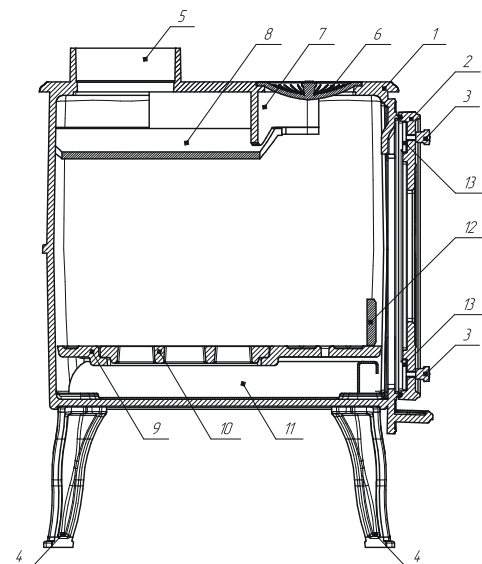

Мини-печь «Бахтинка» – многофункциональная модель, сочетающая в себе достоинства печи и камина: быстрый нагрев помещения, высокая теплоотдача, небольшой расход дров, продолжительная работа в режиме тления и варочная панель – в комплекте. Печь «Бахтинка» – целиком изготавливается из высококачественного жаропрочного чугуна ЧХ-1. Эта модель разработана специально для небольших и компактных помещений.

Размер в упаковке (ВхДхШ), мм	755x595x505
Длина, мм	500
Ширина, мм	375
Высота, мм	585
Объем топки, л	30
Мощность печи, кВт	9
Масса печи с упаковкой, кг	96
Масса печи без упаковки, кг	76
Рекомендуемое топливо	Дрова
Рекомендуемая длина дров, мм	до 350
Материал	Чугун ЧХ-1, стекло NEOCERAM
Размер экрана, мм	142x208
Размер топки (ВхДхШ), мм	230x390x300
Толщина стенок топки, мм	8
Толщина колосникового дна	13
Диаметр дымохода, мм	130 внешний/115 внутренний
Тип подключения дымохода	верхнее
Наличие колосника	Да
Наличие зольника	Да