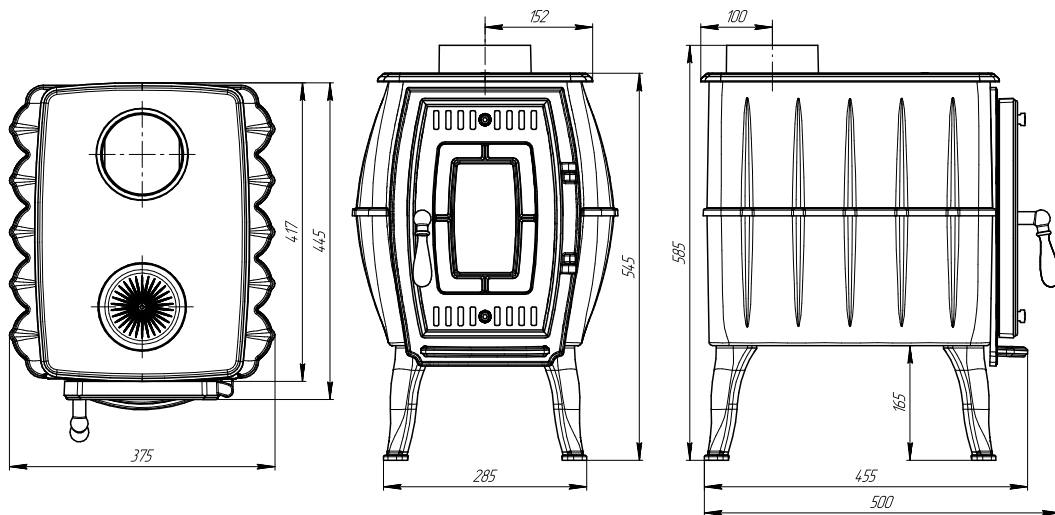

Общий вид печи-камина «Бахтинка»

Внимание! Перед использованием печи-камина «Бахтинка» необходимо ознакомиться с руководством по эксплуатации отопительно-варочных печей «ПроМеталл»

Основные технические характеристики печи «Бахтинка»

Размер в упаковке (ВхДхШ), мм	755x595x505
Длина, мм	500
Ширина, мм	375
Высота, мм	585
Объем топки, л	30
Мощность печи, кВт	9
Масса печи с упаковкой, кг	96
Масса печи без упаковки, кг	76
Рекомендуемое топливо	Дрова
Рекомендуемая длина дров, мм	до 350
Материал	Чугун ЧХ-1, стекло NEOCERAM
Размер экрана, мм	142x208
Размер топки (ВхДхШ), мм	230x390x300
Толщина стенок топки, мм	8
Толщина колосникового дна	13
Диаметр дымохода, мм	130 внешний/115 внутренний
Тип подключения дымохода	верхнее
Наличие колосника	Да
Наличие зольника	Да