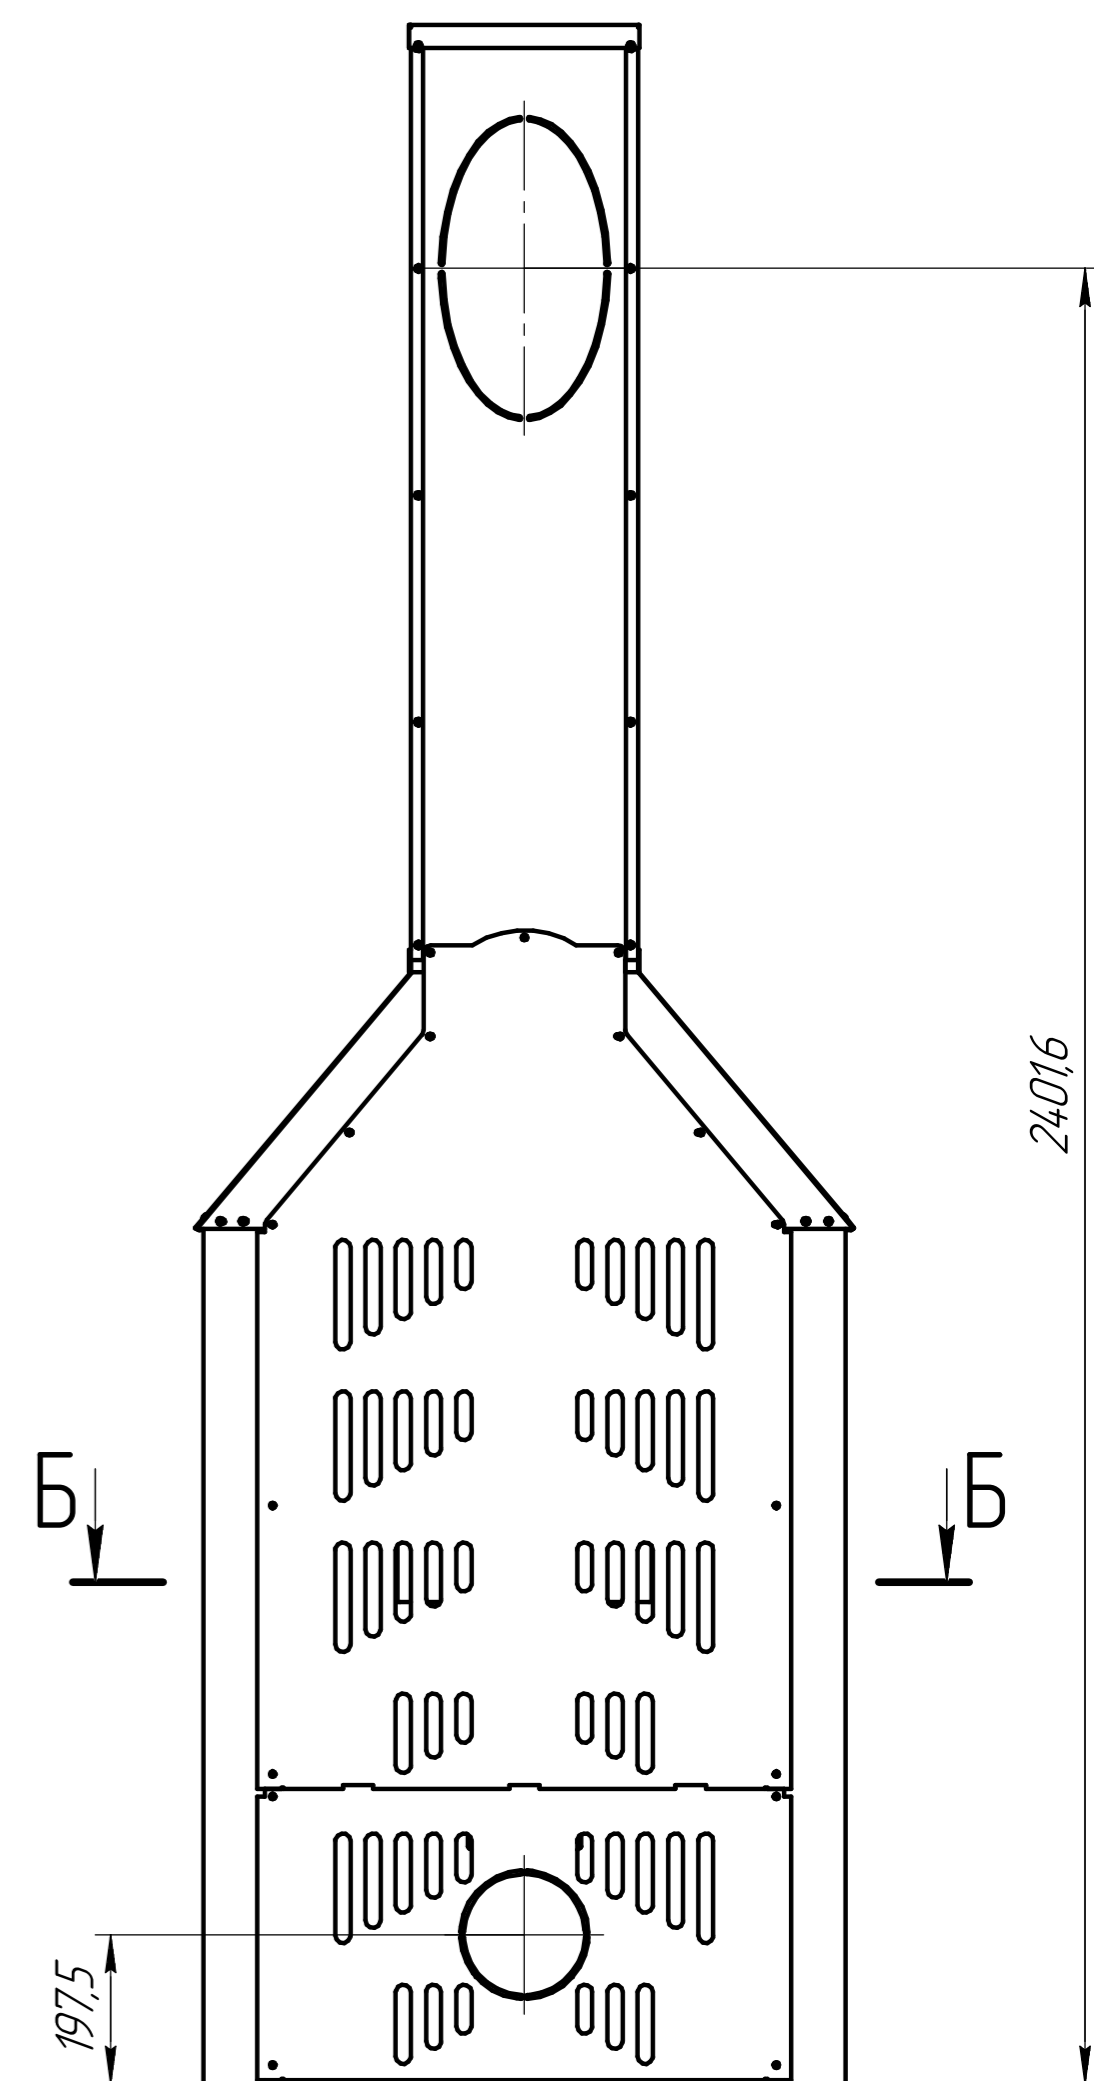

A-A

A

B

B

A

Б-Б(1:5)

Изд. №	Лист №	Листов	Всего листов	Изд. №	Лист №	Листов	Всего листов

				КР001Г4			
Изд./Лист	№ док.	Подп.	Дата	Камин "Прага" три стекла черный Габаритный чертеж	Лит	Масса	Масштаб
Разраб.						204,99	1:10
Проб.					Лист	Листов	1
Т.контр.							
И.контр.							
Эльб.							