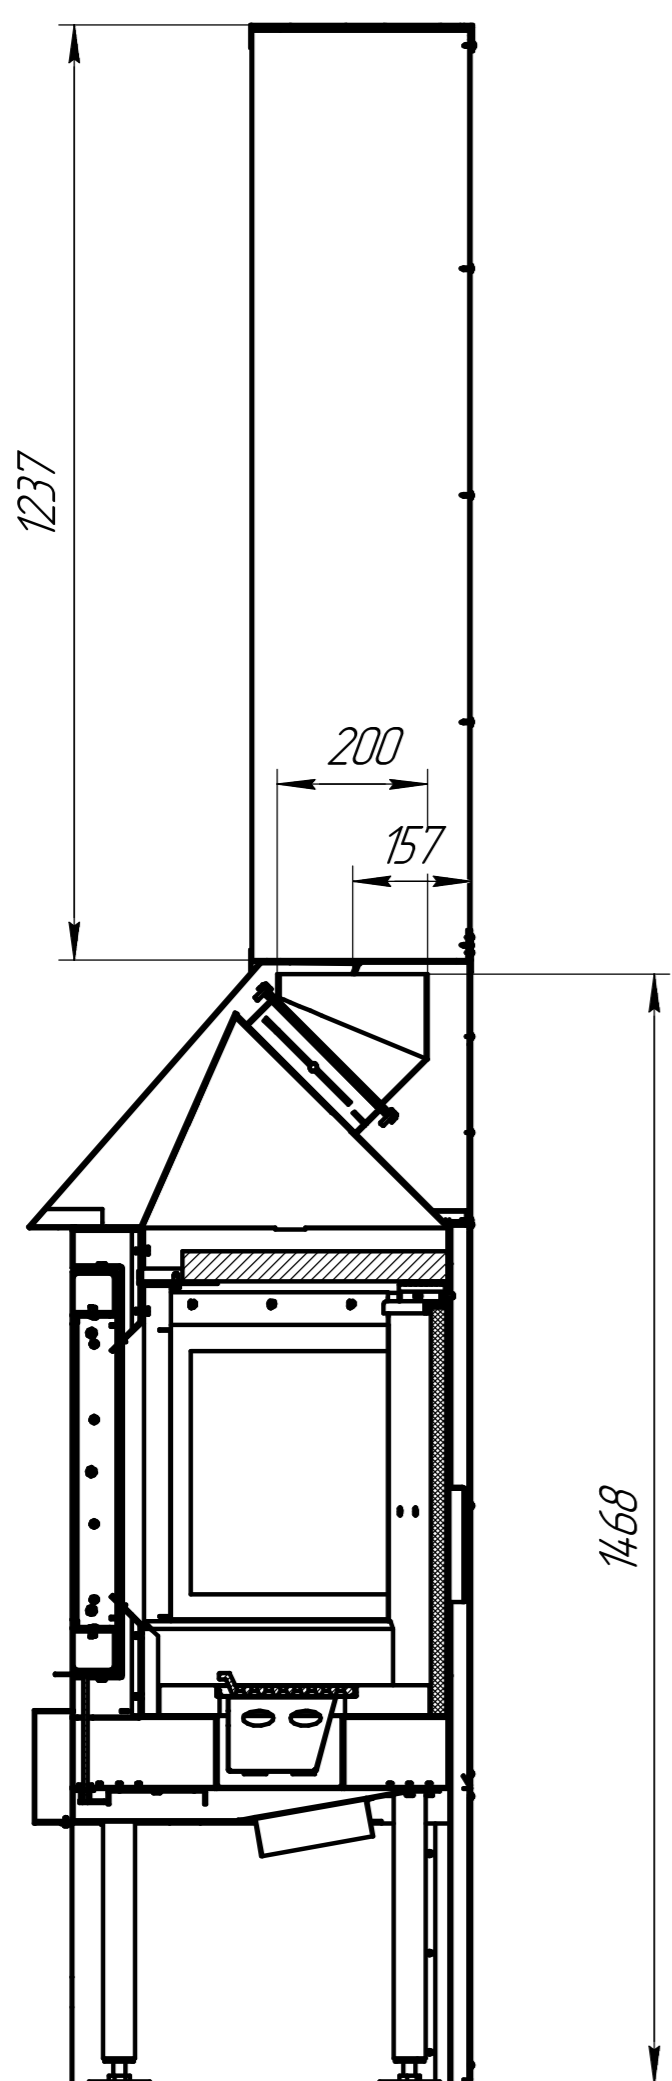

A-A

A

B

B

A

Б-Б(1:5)

Изд. №	Лист №	Листов	Всего листов	Изд. №	Лист №	Листов	Всего листов

				КР001Г4			
Изд./Лист	№ док.	Подп.	Дата	Камин "Прага" три стекла черный Габаритный чертеж	Лит	Масса	Масштаб
Разраб.						204,99	1:10
Проб.					Лист	Листов	1
Т.контр.							
И.контр.							
Эльб.							