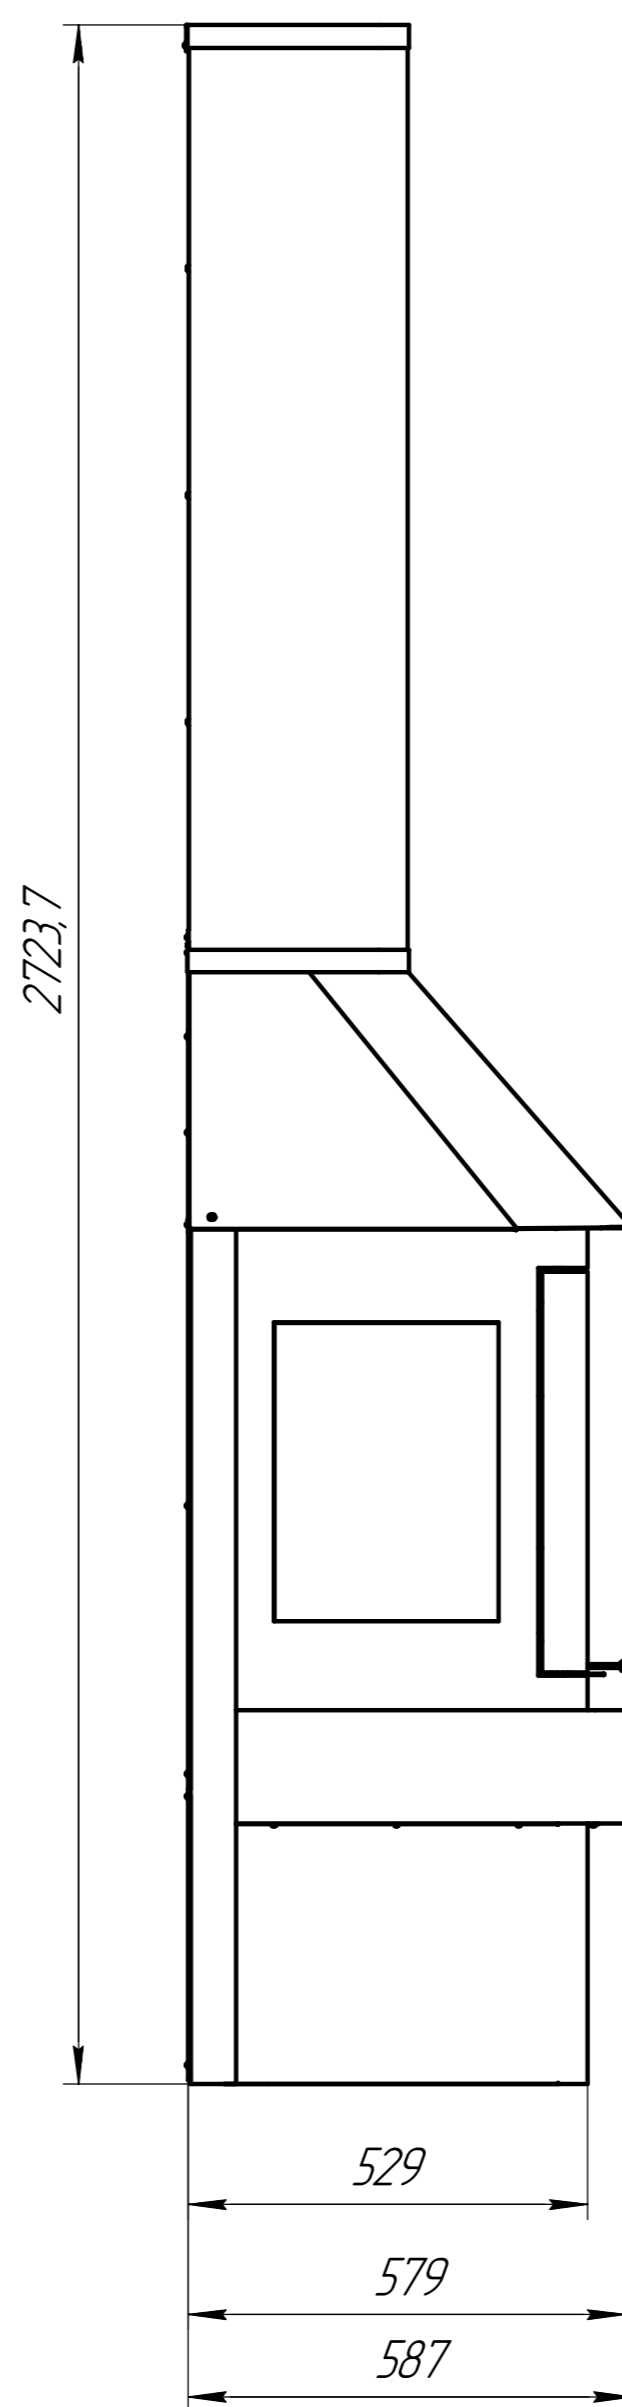

A-A

A

B

B

A

Б-Б(1:5)

Изд. №	Лист №	Листов	Всего листов	Изд. №	Лист №	Листов	Всего листов

				КР001Г4			
Изд./Лист	№ док.	Подп.	Дата	Камин "Прага" три стекла черный Габаритный чертеж	Лит	Масса	Масштаб
Разраб.						204,99	1:10
Проб.					Лист	Листов	1
Т.контр.							
И.контр.							
Эльб.							