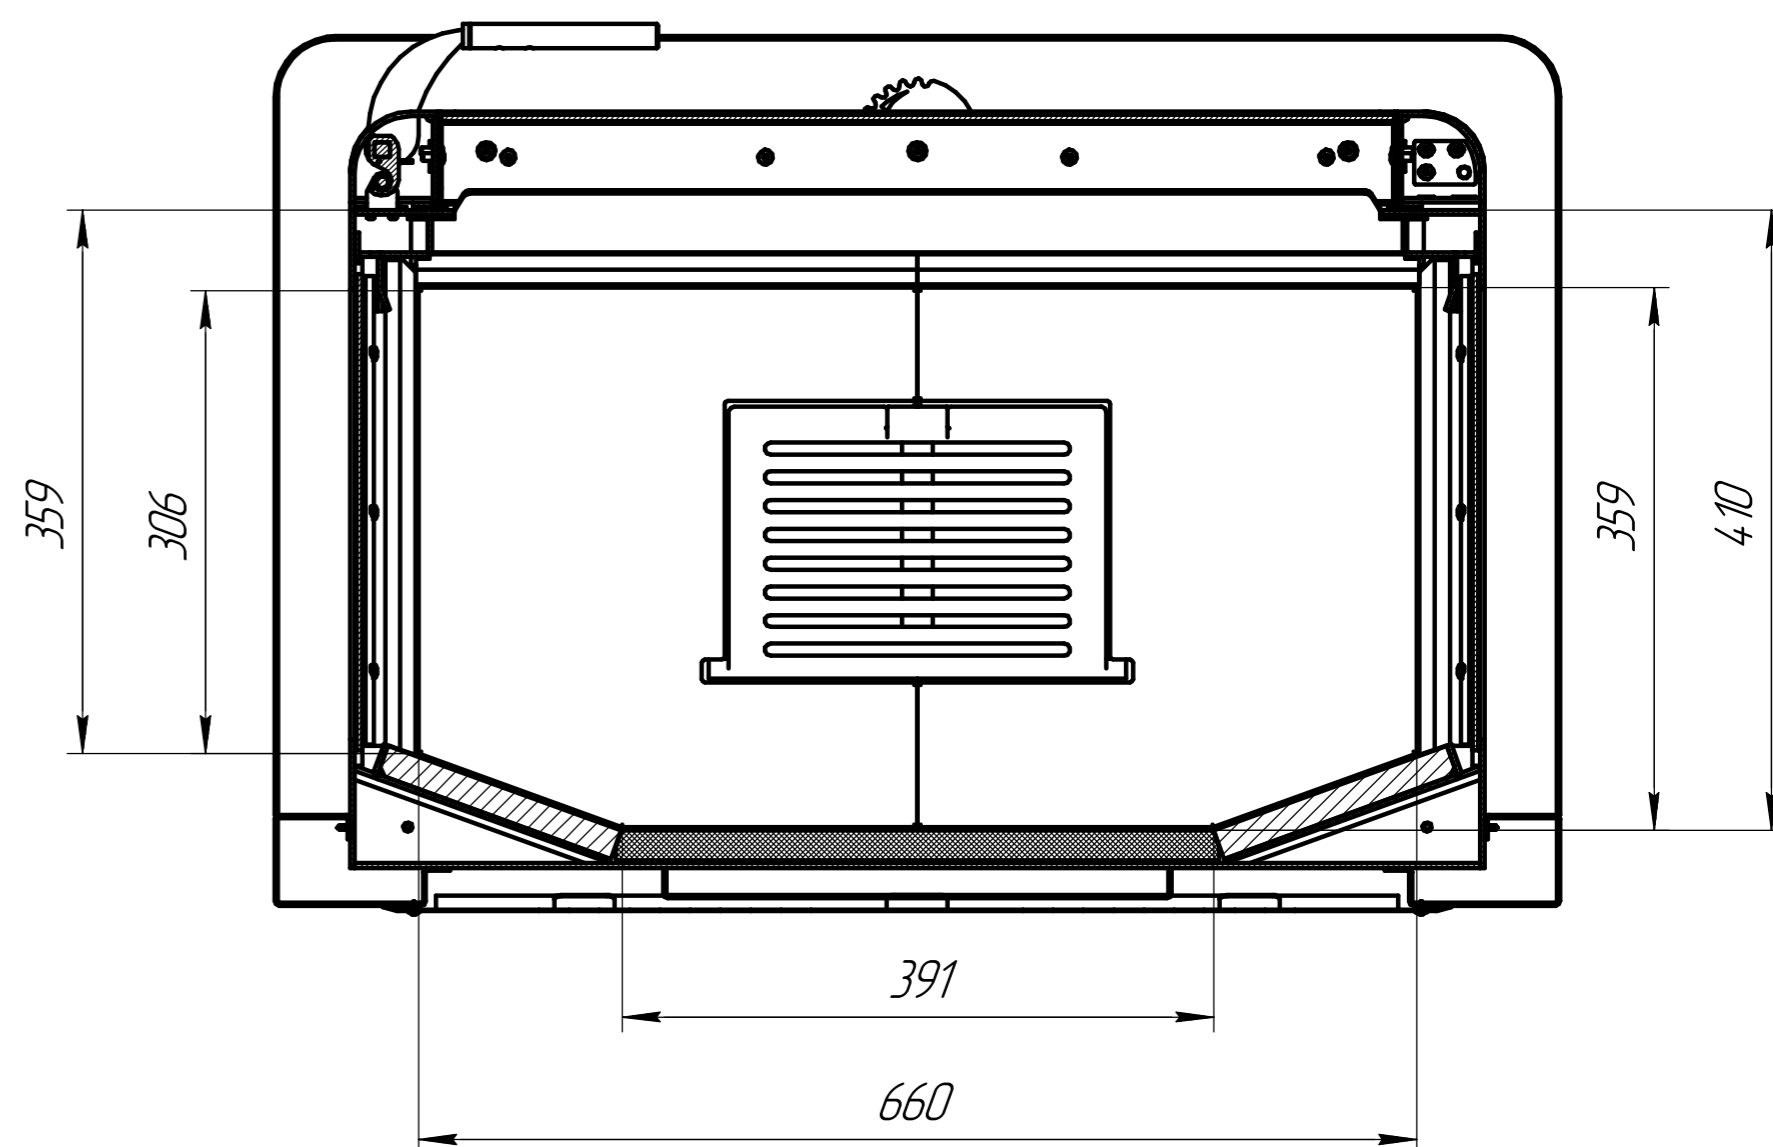

A-A

A

B

B

A

Б-Б(1:5)

Изд. №	Лист №	Листов	Всего листов	Изд. №	Лист №	Листов	Всего листов

				КР001Г4			
Изд./Лист	№ док.	Подп.	Дата	Камин "Прага" три стекла черный Габаритный чертеж	Лит	Масса	Масштаб
Разраб.						204,99	1:10
Проб.					Лист	Листов	1
Т.контр.							
И.контр.							
Эльб.							