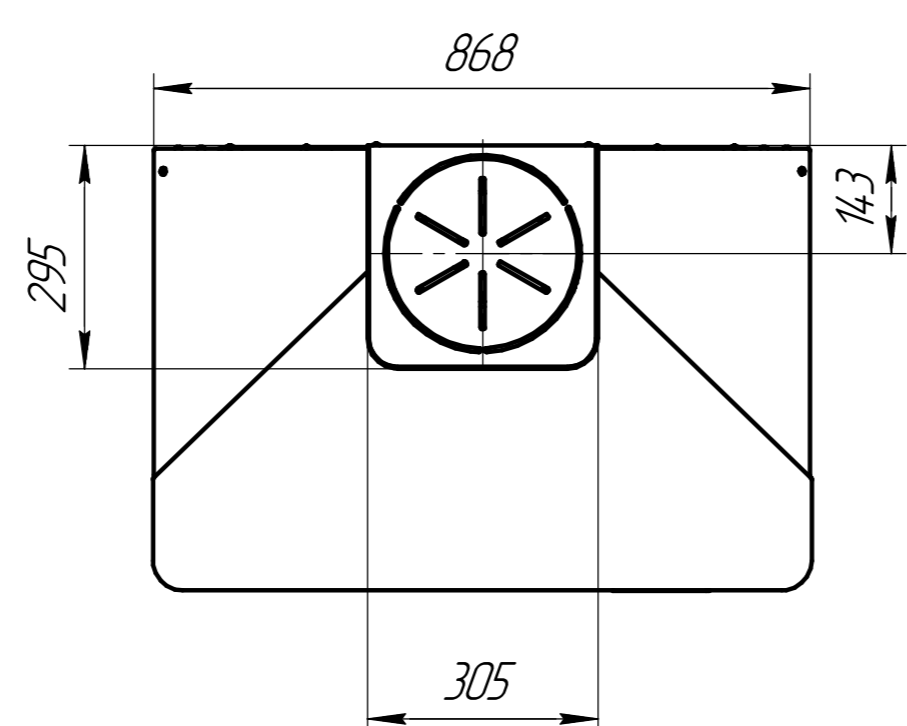

A-A

A

B

B

A

Б-Б(1:5)

Изд. №	Лист №	Листов	Всего листов	Изд. №	Лист №	Листов	Всего листов

				КР001Г4			
Изд./Лист	№ док.	Подп.	Дата	Камин "Прага" три стекла черный Габаритный чертеж	Лит	Масса	Масштаб
Разраб.						204,99	1:10
Проб.					Лист	Листов	1
Т.контр.							
И.контр.							
Эльб.							